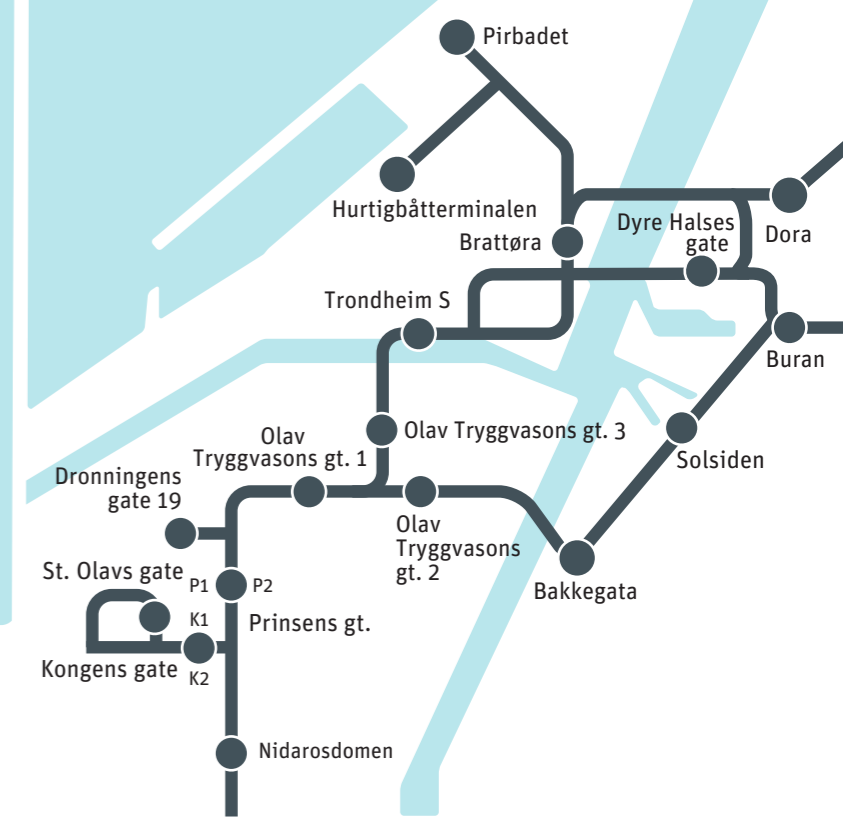

Trondheimsområdet

Sentrum / City centre

Nidarosdomen	1	2	3	10	11
	12	20	22	23	24
	25	28	70	71	72
	79				
(21, 75 og 76 kun på K1)	Kongens gate K1/K2				
	3	11	21	28	72
	76	75			
	St. Olavs gate				
	9				
(21, 75 og 76 kun på P2)	Prinsens gate P1/P2				
	1	2	10	12	20
	21	22	23	24	25
	70	71	72	75	76
	79				
(mot sentrum)	Olav Tryggvasons gate 1				
	1	2	10	12	20
	21	22	23	24	25
	70	71	75	76	79
	Dronningens gate D19				
	26				
(fra sentrum)	Olav Tryggvasons gate 3				
	2	10	20	21	23
	24	25	70	72	75
	76	79			

Trondheim S	2	10	20	21	23
	24	25	70	72	75
	76	79			
	Brattøra				
	10	20	21	23	25
	70	72	79		
	Pirbadet				
	21	23	28	72	
	Hurtigbåtterminalen				
	25				
	Olav Tryggvasons gate 2 / Bakkegata / Solsiden				
	1	12	22	70	71
	Dyre Halses gate				
	2				
	Buran				
	1	2	10	12	22
	70				
	Dora				
	20				