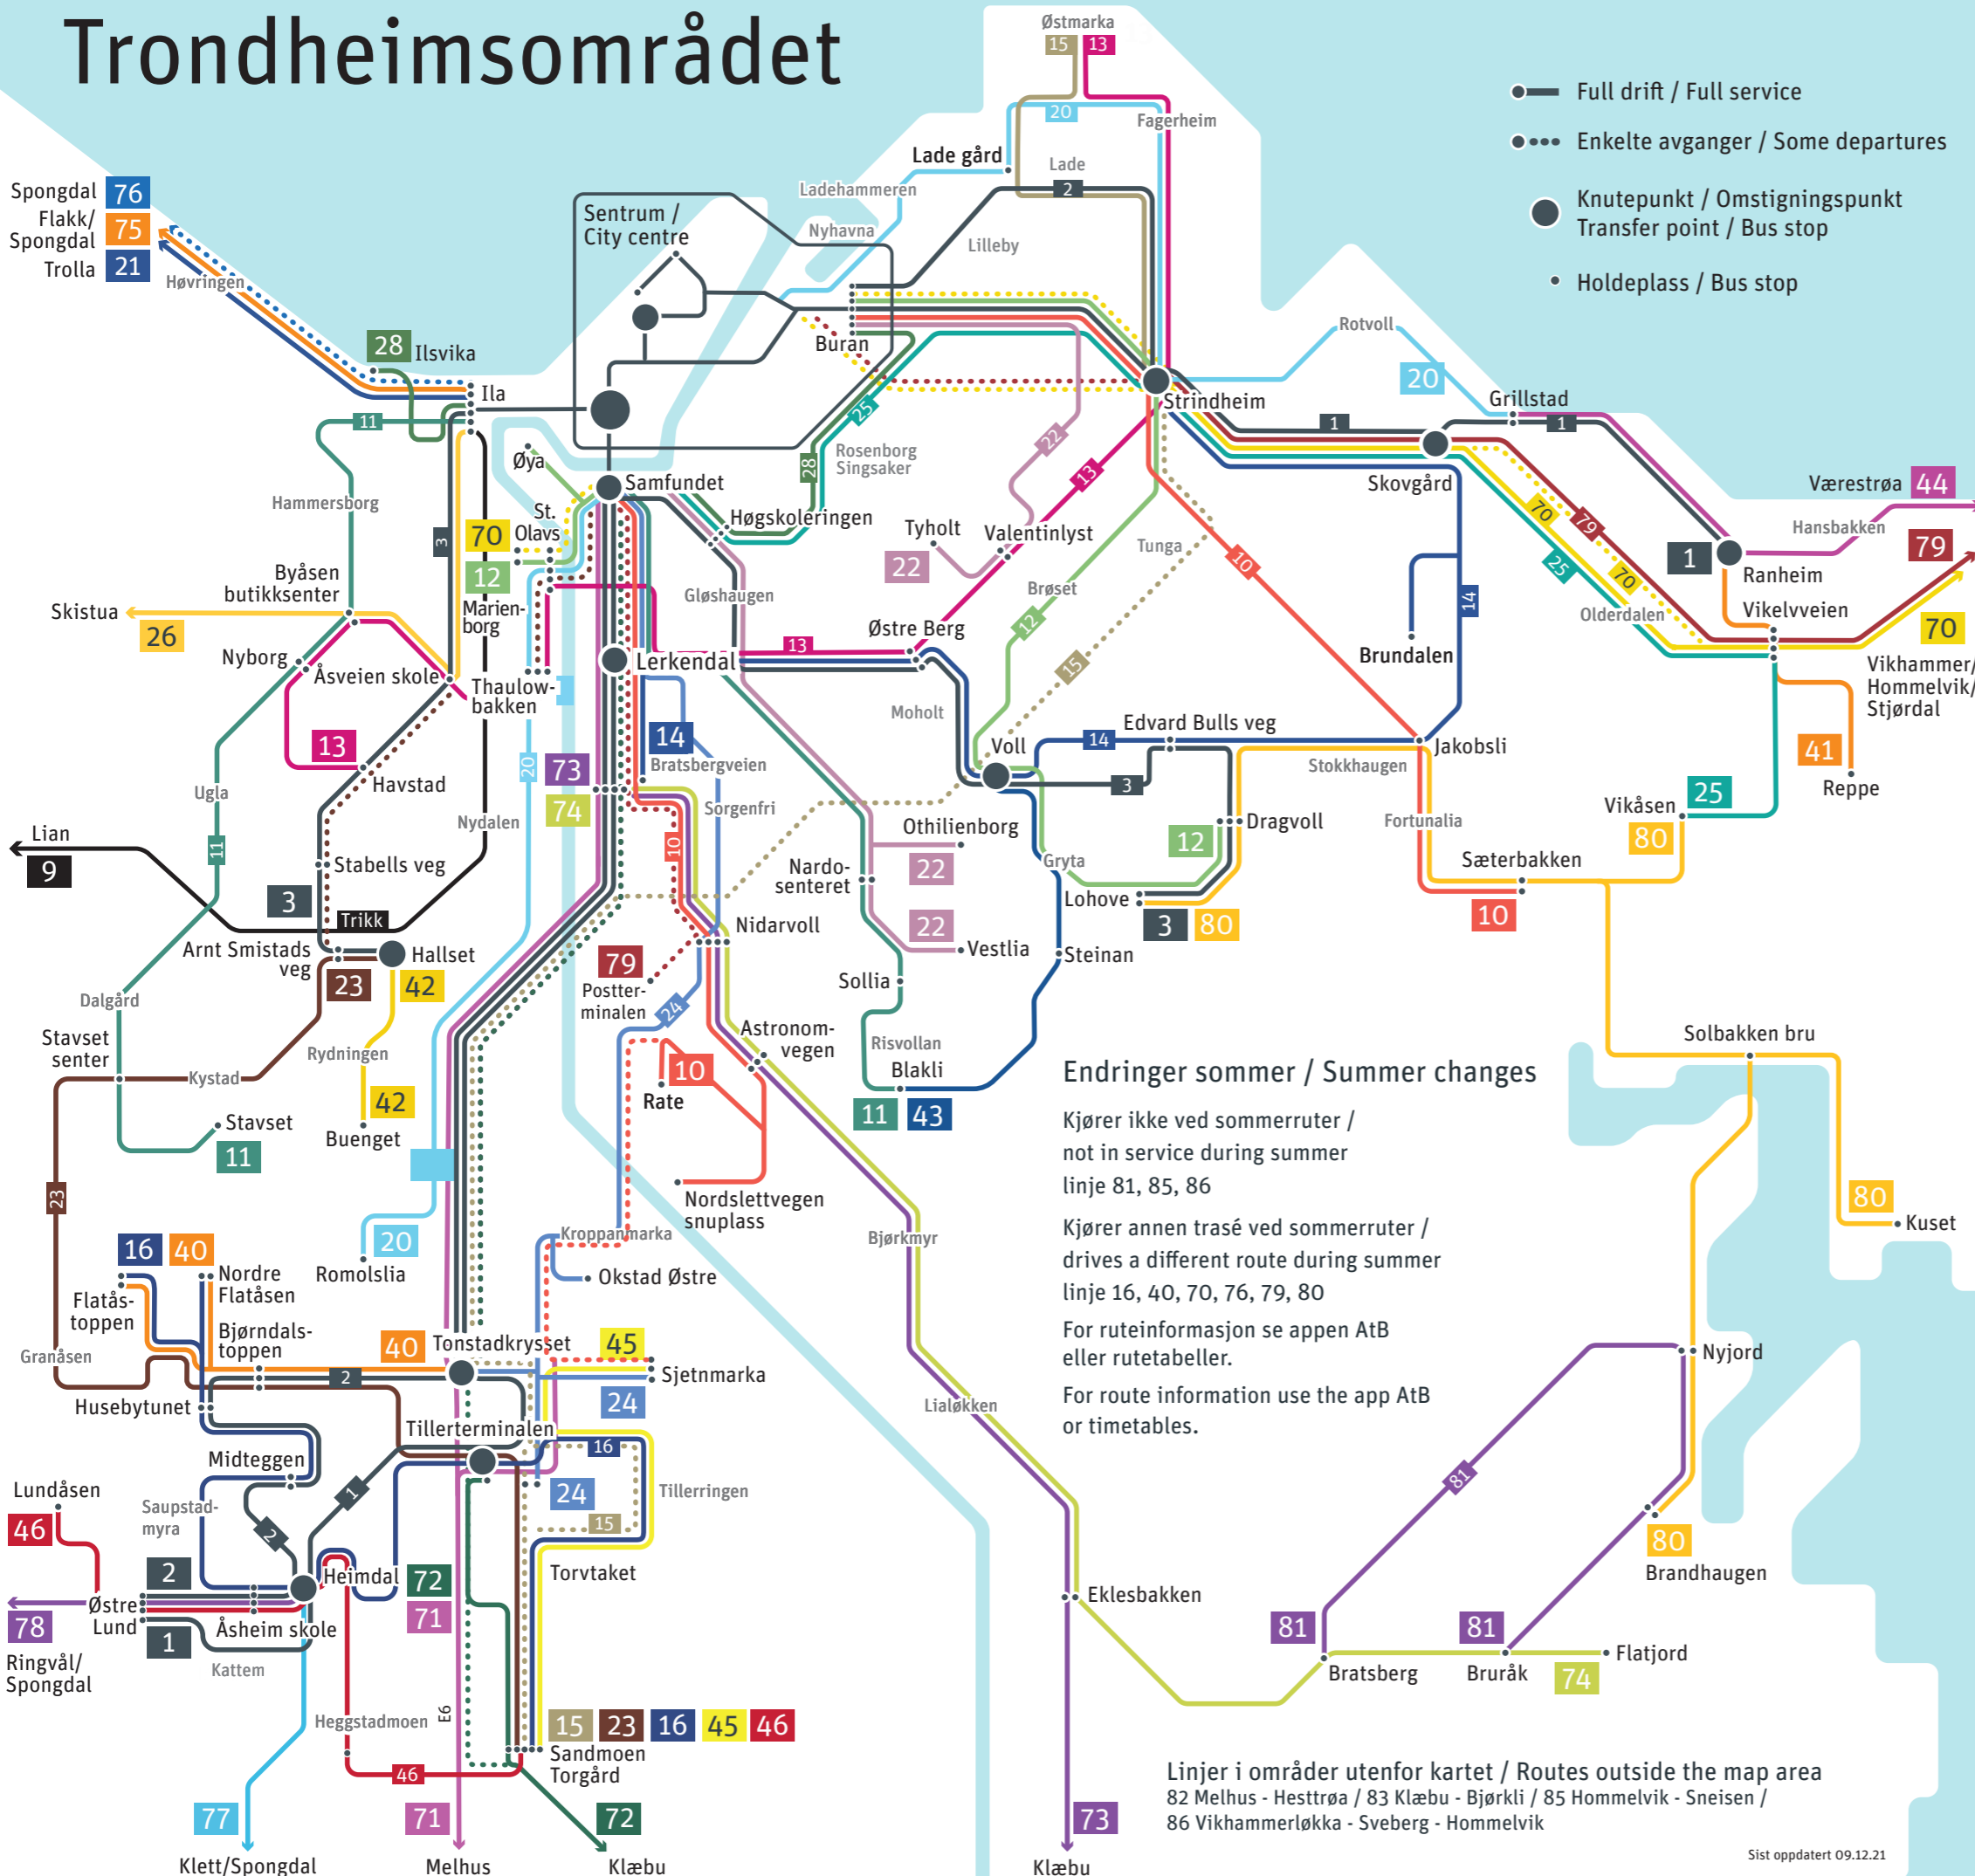

Trondheimsområdet

Sentrum / City centre

Nidarosdomen	1	2	3	10	11
	12	20	22	23	24
	25	28	70	71	72
	79				
(21, 75 og 76 kun på K1)	Kongens gate K1/K2				
	3	11	21	28	72
	76	75			
	St. Olavs gate				
	9				
(21, 75 og 76 kun på P2)	Prinsens gate P1/P2				
	1	2	10	12	20
	21	22	23	24	25
	70	71	72	75	76
	79				
(mot sentrum)	Olav Tryggvasons gate 1				
	1	2	10	12	20
	21	22	23	24	25
	70	71	75	76	79
	Dronningens gate D19				
	26				
(fra sentrum)	Olav Tryggvasons gate 3				
	2	10	20	21	23
	24	25	70	72	75
	76	79			

Trondheim S	2	10	20	21	23
	24	25	70	72	75
	76	79			
	Brattøra				
	10	20	21	23	25
	70	72	79		
	Pirbadet				
	21	23	28	72	
	Hurtigbåtterminalen				
	25				
	Olav Tryggvasons gate 2 / Bakkegata / Solsiden				
	1	12	22	70	71
	Dyre Halses gate				
	2				
	Buran				
	1	2	10	12	22
	70				
	Dora				
	20				