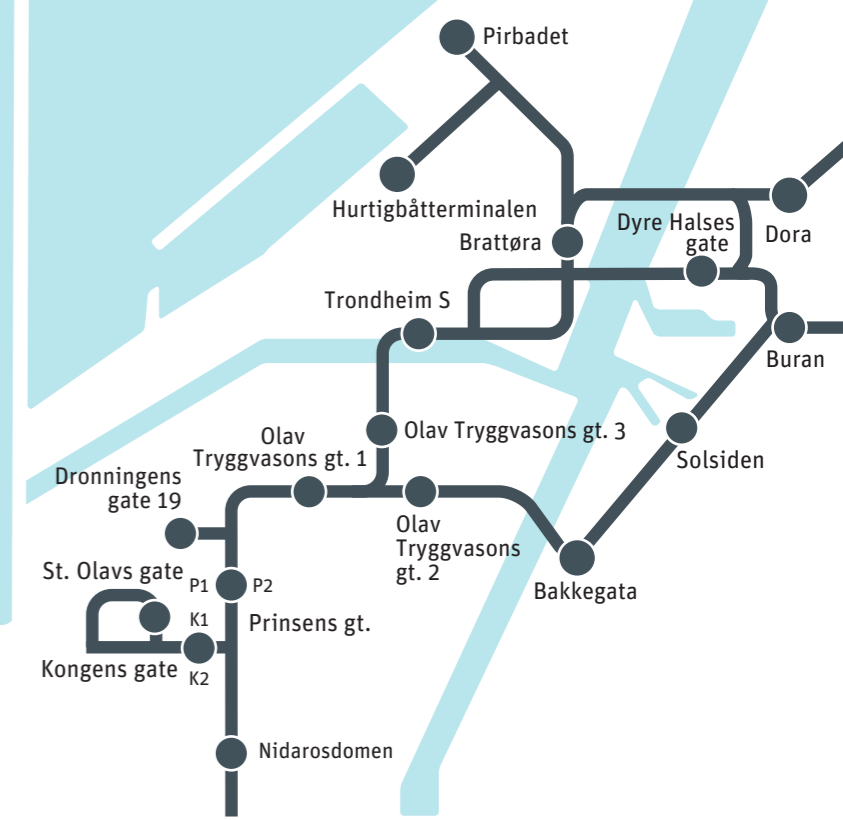

Trondheimsområdet

Sentrum / City centre

Nidarosdomen	1	2	3	10	11
	12	20	22	23	24
	25	28	70	71	72
	79				
(21, 75 og 76 kun på K1)	Kongens gate K1/K2				
	3	11	21	28	72
	76	75			
	St. Olavs gate				
	9				
(21, 75 og 76 kun på P2)	Prinsens gate P1/P2				
	1	2	10	12	20
	21	22	23	24	25
	70	71	72	75	76
	79				
(mot sentrum)	Olav Tryggvasons gate 1				
	1	2	10	12	20
	21	22	23	24	25
	70	71	75	76	79
	Dronningens gate D19				
	26				
(fra sentrum)	Olav Tryggvasons gate 3				
	2	10	20	21	23
	25	70	72	75	76
	79				

Trondheim S	2	10	20	21	23
	24	25	70	75	76
	79				
	Brattøra				
	20	21	23	25	70
	79				
	Pirbadet				
	21	23	28		
	Hurtigbåtterminalen				
	25				
	Olav Tryggvasons gate 2 / Bakkegata / Solsiden				
	1	12	22	70	71
	Dyre Halses gate				
	2	10			
	Buran				
	1	2	10	12	28
	22	70			
	Dora				
	20	71			